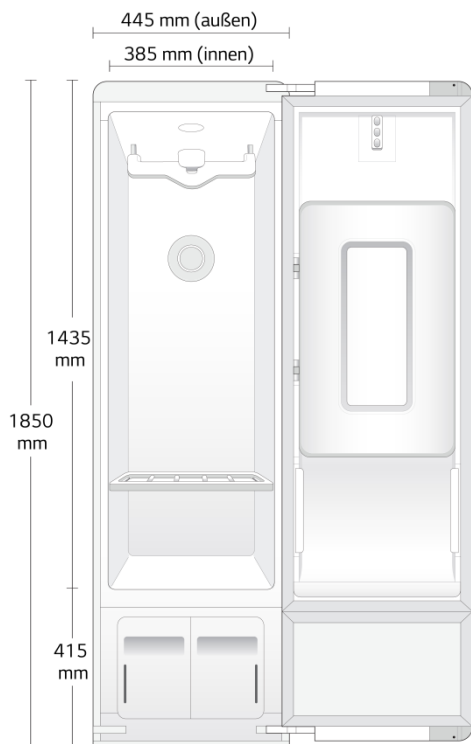

Technische Daten

Kapazität gesamt	5,2 kg
Kapazität beweglicher Aufhänger	3 Kleidungsstücke
Kapazität Hosenpresse	1 Hose
Display	Touchdisplay
max. Bewegungszahl Aufhänger	180 U/min.
Geräuschpegel	40 dB
Enthält fluoridierte Treibhausgase (Hermetisch geschlossen)	R134a
Maße (H x B x T)	1850 x 445 x 585 mm
Maße incl. Verpackung (H x B x T)	1914 x 535 x 664 mm
Gewicht netto / brutto	83 kg / 94 kg